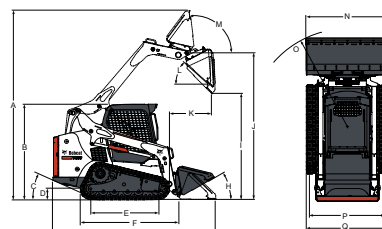

Équipement de série

Siège à suspension	Dispositif d'arrêt des bras de levage
Préchauffage d'admission d'air activé automatiquement	Feux de travail avant et arrière
Circuit hydraulique auxiliaire : débit variable/débit maximal	Frein de stationnement
Châssis Bob-Tach™	Ceinture de sécurité
Dispositif de verrouillage Bobcat (BICS)	Arceau de sécurité
Cabine Deluxe* Avec revêtement intérieur en mousse, fenêtres latérales, de toit et arrière, faisceau électrique	Turbocompresseur avec pare-étincelles homologué
Deluxe, plafonnier, prise électrique, porte-gobelet, compartiment de rangement et avertisseur sonore¹	Chenilles — en caoutchouc — 320 mm
Mise à niveau automatique du godet (avec contacteur marche/arrêt)	Certification CE
Porte avant avec essuie-glace	Garantie : 12 mois ou 2000 heures (au premier terme atteint)

Options

Tableau de bord Deluxe	Radio
Bob-Tach™ hydraulique	Siège à suspension pneumatique avec ceinture de sécurité à 3 points
Cabine fermée avec chauffage	Alarme de recul
Cabine fermée avec chauffage, ventilation et climatisation	Projecteur
Circuit hydraulique auxiliaire à cumul de débit	Chauffage du bloc moteur
Climatisation	Extincteur
Commandes ACS (Advanced Control System)	Gyrophare
Commandes manuelles AHC (Advanced Hand Controls)	Radio
Commandes aux manipulateurs commutables (SJC)	Chenilles - en caoutchouc - 400 mm
Roller Suspension™	

Dimensions

(A)	3901.0 mm	(J)	3023.0 mm
(B)	1972.0 mm	(K)	887.0 mm
(C)	29°	(L)	42°
(D)	185.0 mm	(M)	97°
(E)	1402.0 mm	(N)	1727.0 mm
(F)	2657.0 mm	(N*)	1880.0 mm
(G)	3378.0 mm	(O)	2032.0 mm
(H)	30°	(P)	1384.0 mm
(I)	2319.0 mm	(Q)	1704.0 mm

Accessoires

Adaptateurs pour godets	Grappins agricoles - utilitaires
Balais pousseurs	Grappins déracineurs
Balayeuses à godet collecteur	Grappins industriels
Balayeuses orientables	Kits d'arrosage
Broyeuses de branches	Lames chasse-neige
Brush Saws	Lames de déneigement en V
Chasse-neige	Lames de remblayage
Châssis utilitaires	Lames niveleuses
Cisailles de démolition	Lames transplantieuses
Compacteurs de tranchée	Marteaux
Cultivateurs rotatifs	Niveleuses
Débroussaillieuses à fléaux	Pelles rétro
Débroussaillieuses à lames	Raboteuses
Décapeuses	Râteaux égalisateurs
Dériveuses de gazon	Râteaux motorisés
Dessoucheuses	Râteaux ramasse-pierres
Divers	Roues de compactage
Épandeurs	Rouleaux vibrants
Fourches à balles	Scarificateurs
Fourches à palettes hydrauliques	Scies à roche
Fourches à palettes standard	Skeleton Buckets
Godets 4 en 1	Stabilisateurs
Godets à engrais	Tarières
Godets à neige et à matériaux légers	Tilt-Tatch
Godets d'alimentation	Tombereaux
Godets mélangeurs	Tondeuses de finition
Godets surbaissés	Trancheuses
Godets TP/Industrie	Transplantieuses d'arbres
Godets universels	Turbines à neige

Les caractéristiques peuvent être modifiées sans préavis. Les produits Bobcat présentés en illustration ne sont pas toujours des modèles standard.

FLS
LOCATION BTP & SERVICES
www.fls.fr

Bobcat®

www.bobcat.eu